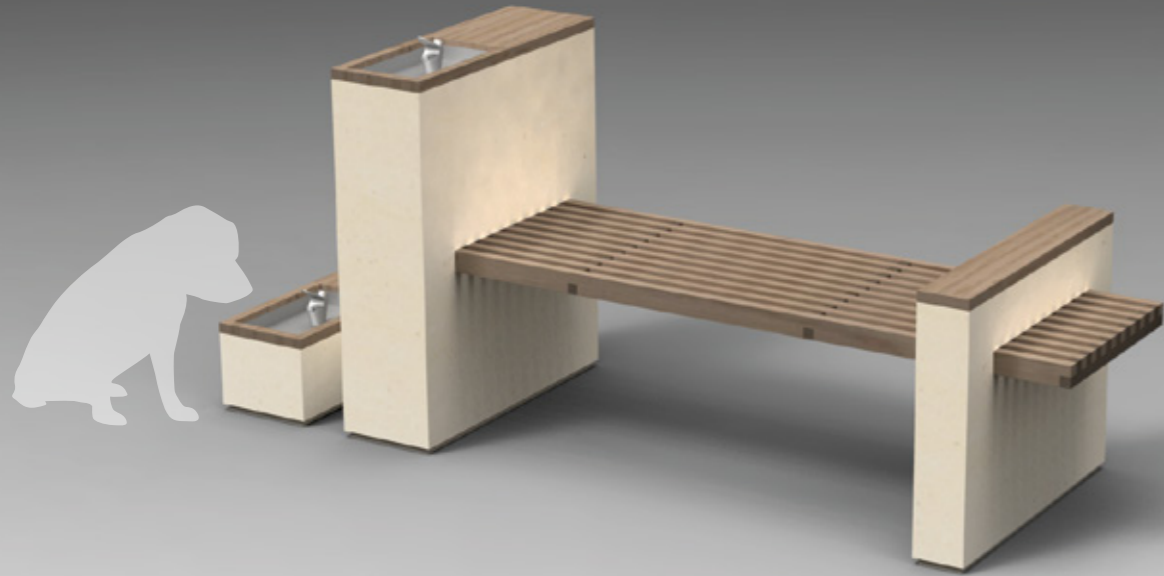

Blocks. Sistema di panchine e arredo urbano

Materiali:

Pietra leccese

Legno con trattamento idrorepellente

(resta da valutare l'essenza di legno e tipologia di venatura)

Dettagli in lamiera

Componenti elettrici e corpi luminosi

con elevato indice di protezione alle intemperie IP65 - IP66

Ferramenta e bulloneria in acciaio

. la semplice
panca con doghe in legno e base in pietra leccese

. la naturalista
panca con doghe in legno e base con vaso in pietra leccese

. l'illuminata 03

panca con doghe in legno e base in pietra leccese con lampada a effetto grigliato

. la tecnologica

panca con doghe in legno e base in pietra leccese con piano d'appoggio per l'utilizzo del PC

. l'idratata

panca con doghe in legno e base in pietra leccese con fontana.
Opz. fontana a pedale per animali domestici

. l'educata

panca con doghe in legno e base in pietra leccese con gettacarte e portacenere