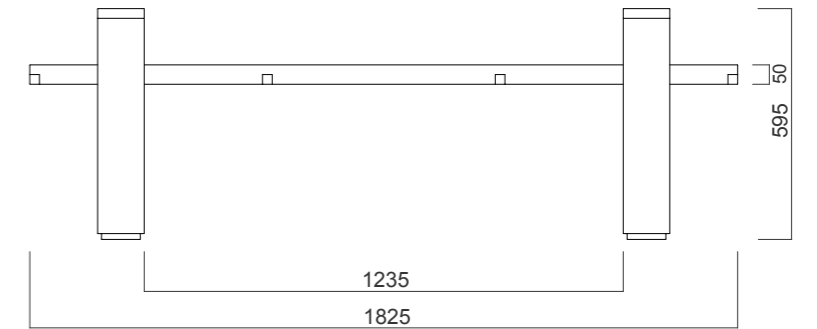

con elevato indice di protezione alle intemperie IP65 - IP66

Ferramenta e bulloneria in acciaio

. la semplice
panca con doghe in legno e base in pietra leccese

. la naturalista
panca con doghe in legno e base con vaso in pietra leccese

. la maritata
doppia panca con doghe in legno e base con vaso in pietra leccese

. la conviviale

panca doppia angolare con doghe in legno e base in pietra leccese con vaso

Via Giovanni da Milano, 2
Milano - 20133 - ITALY
info@de-signum.com
www.de-signum.com