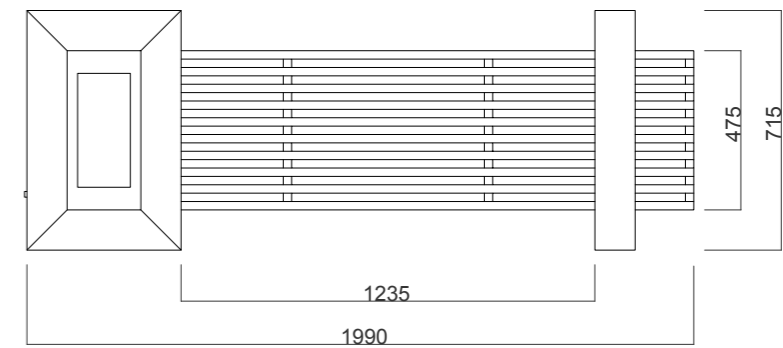

. l'educata

panca con doghe in legno e base in pietra leccese con gettacarte e portacenere

Via Giovanni da Milano, 2
Milano - 20133 - ITALY
info@de-signum.com
www.de-signum.com

Client: **PIMAR**
Project: Sistema Panchine
Design: Lorenzo Longo