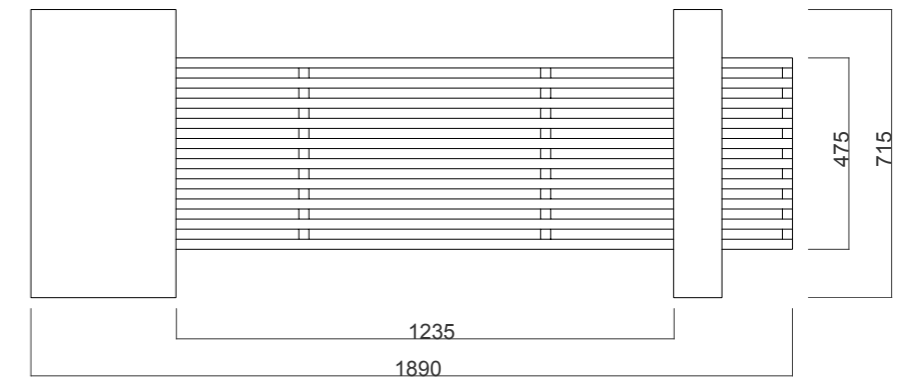

. l'illuminata 03

panca con doghe in legno e base in pietra leccese con lampada a effetto grigliato