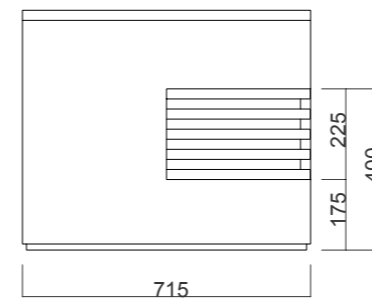

. l'illuminata 03

panca con doghe in legno e base in pietra leccese con lampada a effetto grigliato