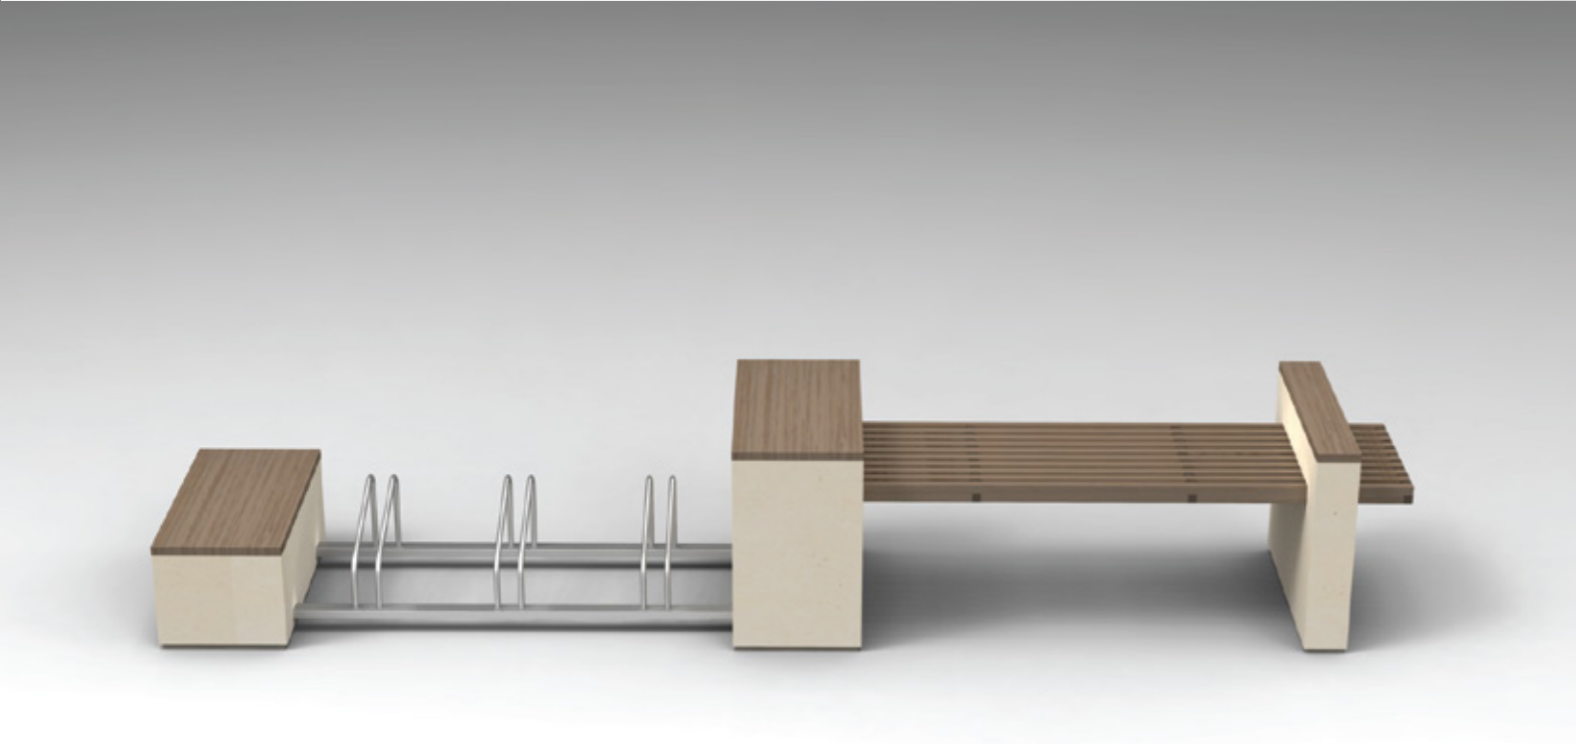

. la sportiva

panca con doghe in legno e base in pietra leccese con rastrelliera per bici in acciaio