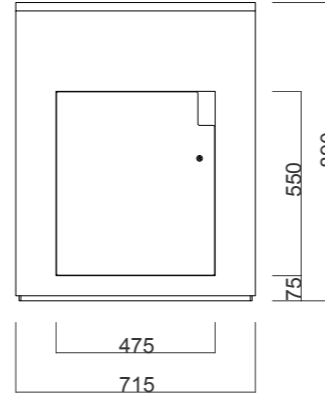

. l'educata

panca con doghe in legno e base in pietra leccese con gettacarte e portacenere

Via Giovanni da Milano, 2
Milano - 20133 - ITALY
info@de-signum.com
www.de-signum.com

Client: **PIMAR**
Project: Sistema Panchine
Design: Lorenzo Longo