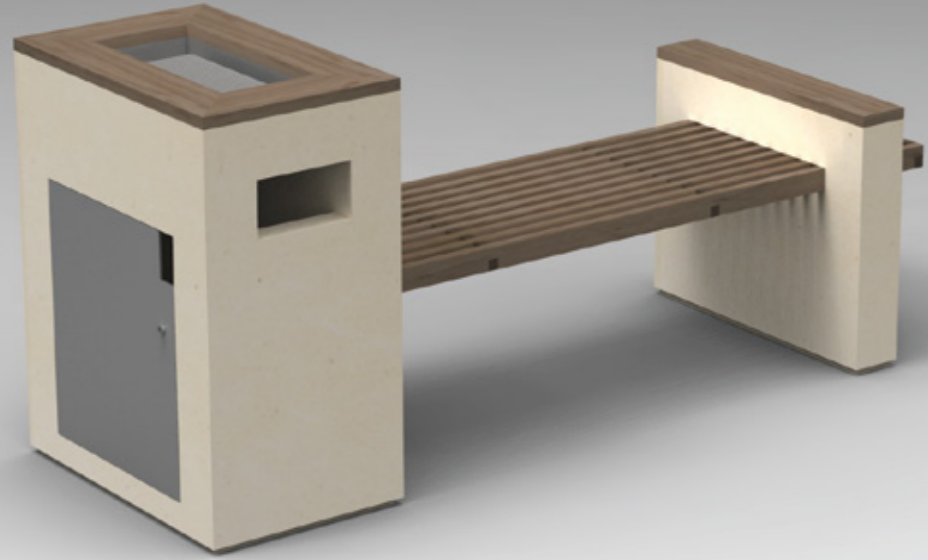

Blocks. Sistema di panchine e arredo urbano

Materiali:

Pietra leccese

Legno con trattamento idrorepellente

(resta da valutare l'essenza di legno e tipologia di venatura)

Dettagli in lamiera

Componenti elettrici e corpi luminosi

con elevato indice di protezione alle intemperie IP65 - IP66

Ferramenta e bulloneria in acciaio

. la semplice
panca con doghe in legno e base in pietra leccese

. la naturalista
panca con doghe in legno e base con vaso in pietra leccese

. l'illuminata 03

panca con doghe in legno e base in pietra leccese con lampada a effetto grigliato

. la tecnologica

panca con doghe in legno e base in pietra leccese con piano d'appoggio per l'utilizzo del PC

. l'idratata

panca con doghe in legno e base in pietra leccese con fontana.
Opz. fontana a pedale per animali domestici

. l'educata

panca con doghe in legno e base in pietra leccese con gettacarte e portacenere