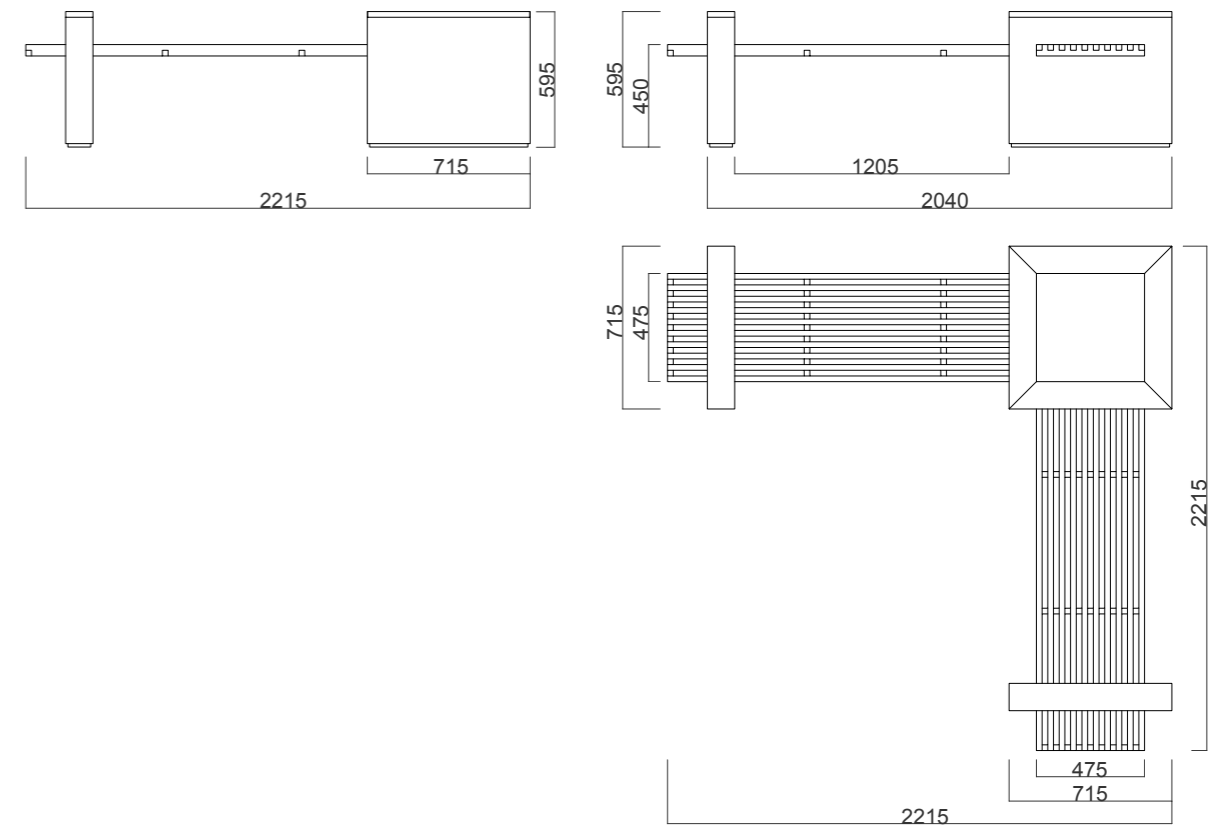

. la maritata
doppia panca con doghe in legno e base con vaso in pietra leccese

. la conviviale

panca doppia angolare con doghe in legno e base in pietra leccese con vaso

Via Giovanni da Milano, 2
Milano - 20133 - ITALY
info@de-signum.com
www.de-signum.com