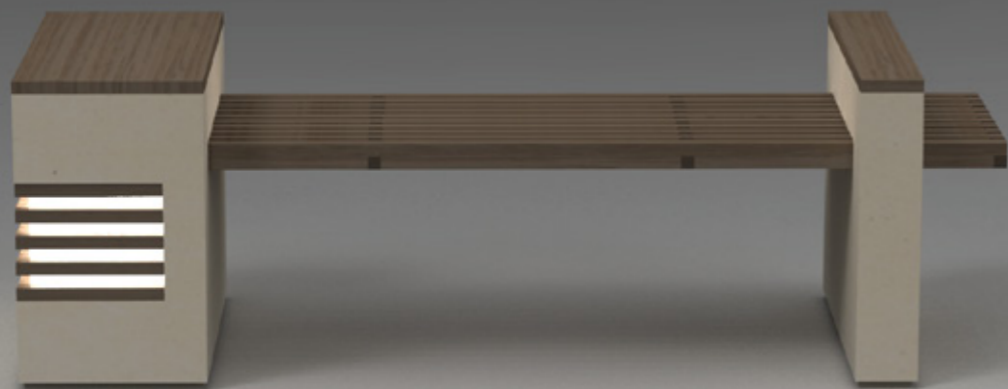

Blocks. Sistema di panchine e arredo urbano

Materiali:

Pietra leccese

Legno con trattamento idrorepellente

(resta da valutare l'essenza di legno e tipologia di venatura)

Dettagli in lamiera

Componenti elettrici e corpi luminosi

. l'illuminata 02

panca con doghe in legno e base in pietra leccese con lampada segna-passo

Via Giovanni da Milano, 2
Milano - 20133 - ITALY
info@de-signum.com
www.de-signum.com

Client: **PIMAR**
Project: Sistema Panchine
Design: Lorenzo Longo

. l'illuminata 03

panca con doghe in legno e base in pietra leccese con lampada a effetto grigliato

. la tecnologica

panca con doghe in legno e base in pietra leccese con piano d'appoggio per l'utilizzo del PC