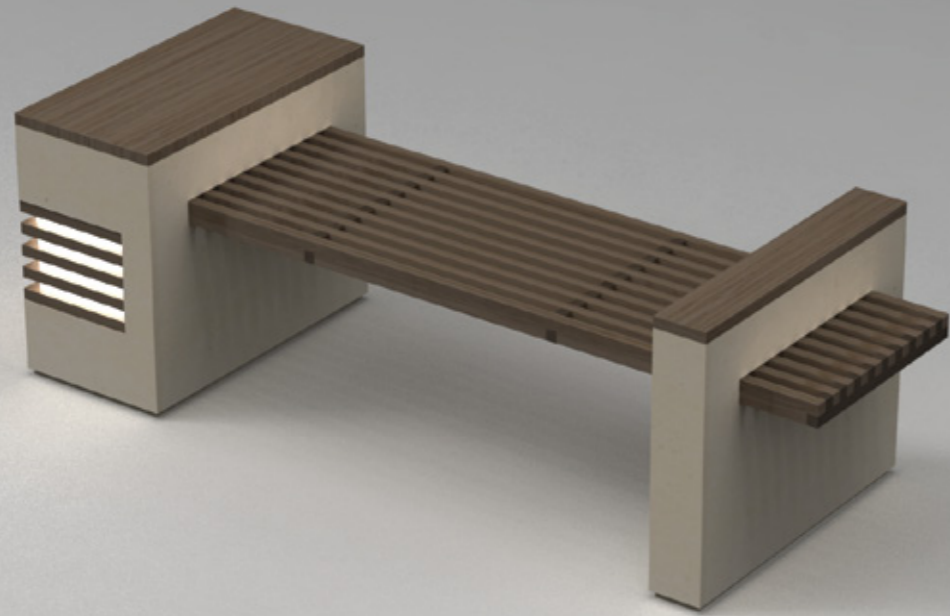

Blocks. Sistema di panchine e arredo urbano

Materiali:

Pietra leccese

Legno con trattamento idrorepellente

(resta da valutare l'essenza di legno e tipologia di venatura)

Dettagli in lamiera

Componenti elettrici e corpi luminosi

. l'illuminata 02

panca con doghe in legno e base in pietra leccese con lampada segna-passo

Via Giovanni da Milano, 2
Milano - 20133 - ITALY
info@de-signum.com
www.de-signum.com

Client: **PIMAR**
Project: Sistema Panchine
Design: Lorenzo Longo

. l'illuminata 03

panca con doghe in legno e base in pietra leccese con lampada a effetto grigliato

. la tecnologica

panca con doghe in legno e base in pietra leccese con piano d'appoggio per l'utilizzo del PC

. l'idratata

panca con doghe in legno e base in pietra leccese con fontana.
Opz. fontana a pedale per animali domestici

. l'educata

panca con doghe in legno e base in pietra leccese con gettacarte e portacenere