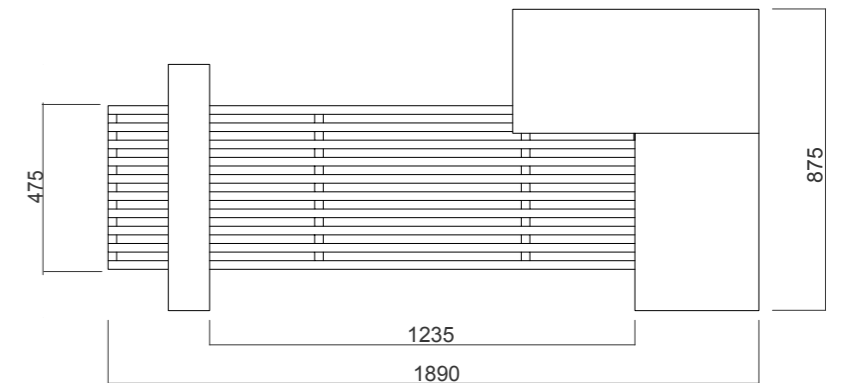

. la tecnologica

panca con doghe in legno e base in pietra leccese con piano d'appoggio per l'utilizzo del PC