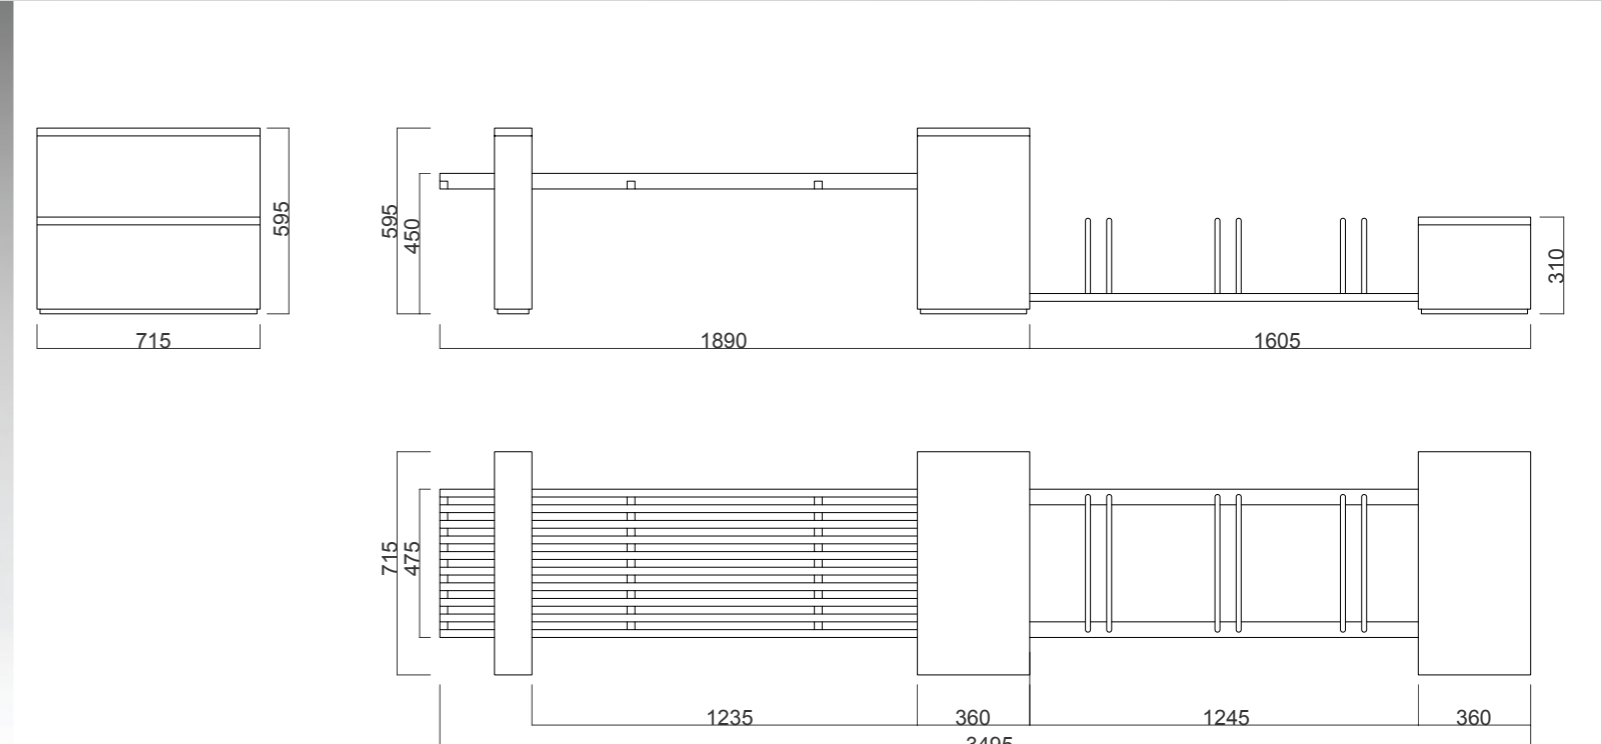

. la sportiva

panca con doghe in legno e base in pietra leccese con rastrelliera per bici in acciaio