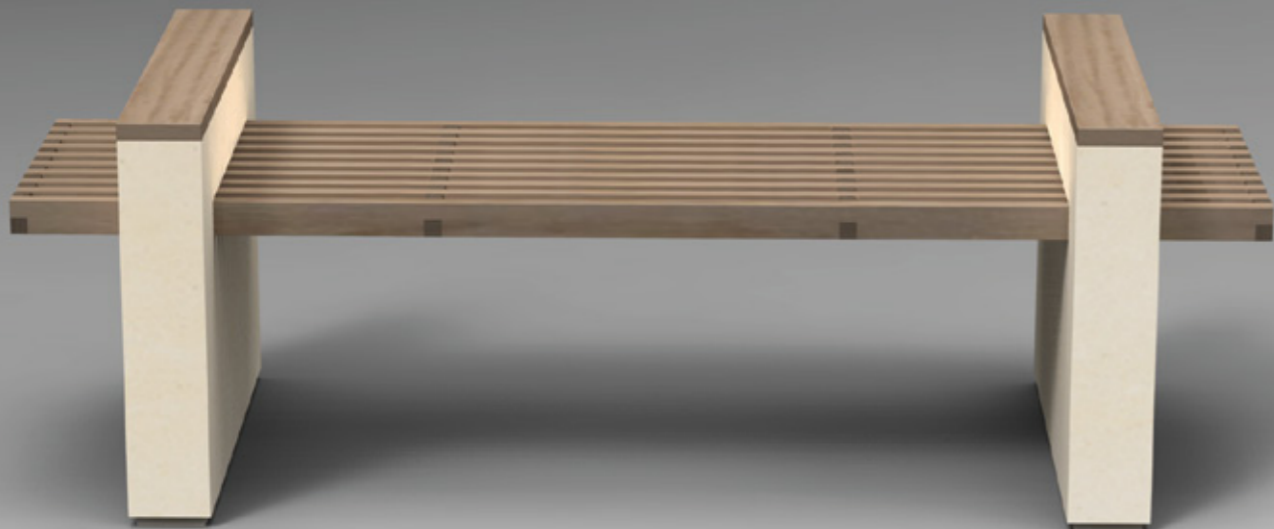

Blocks. Sistema di panchine e arredo urbano

Materiali:

Pietra leccese

Legno con trattamento idrorepellente

(resta da valutare l'essenza di legno e tipologia di venatura)

Dettagli in lamiera

Componenti elettrici e corpi luminosi

con elevato indice di protezione alle intemperie IP65 - IP66

Ferramenta e bulloneria in acciaio

. la semplice
panca con doghe in legno e base in pietra leccese

. la naturalista
panca con doghe in legno e base con vaso in pietra leccese

. la maritata
doppia panca con doghe in legno e base con vaso in pietra leccese

. la conviviale

panca doppia angolare con doghe in legno e base in pietra leccese con vaso

Via Giovanni da Milano, 2
Milano - 20133 - ITALY
info@de-signum.com
www.de-signum.com

. l'illuminata 03

panca con doghe in legno e base in pietra leccese con lampada a effetto grigliato

. la tecnologica

panca con doghe in legno e base in pietra leccese con piano d'appoggio per l'utilizzo del PC