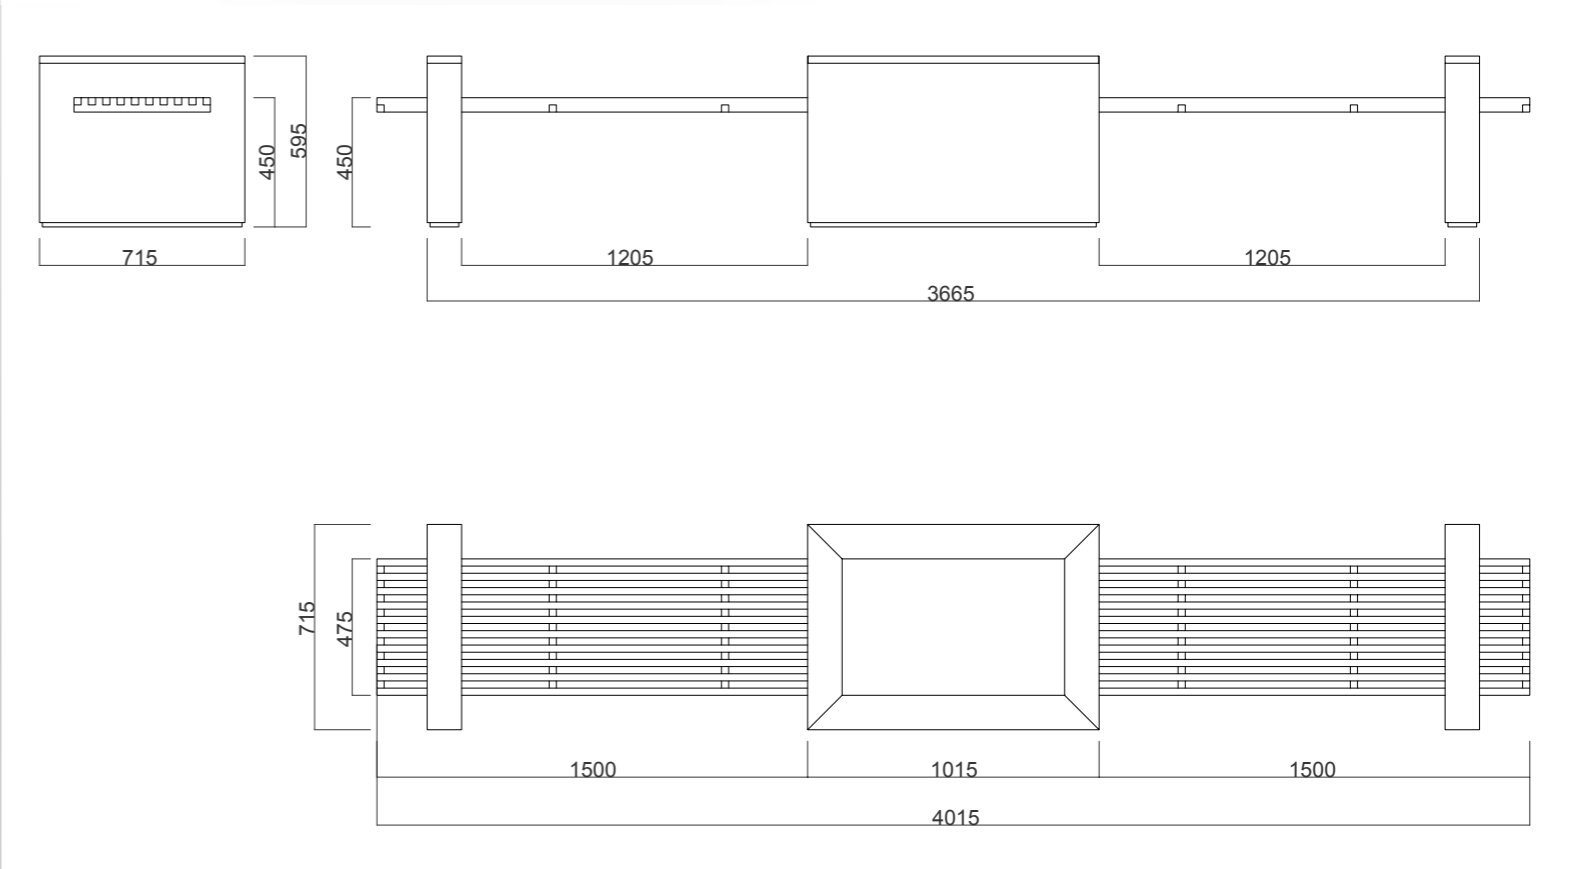

. la maritata
doppia panca con doghe in legno e base con vaso in pietra leccese

. la conviviale

panca doppia angolare con doghe in legno e base in pietra leccese con vaso

Via Giovanni da Milano, 2
Milano - 20133 - ITALY
info@de-signum.com
www.de-signum.com