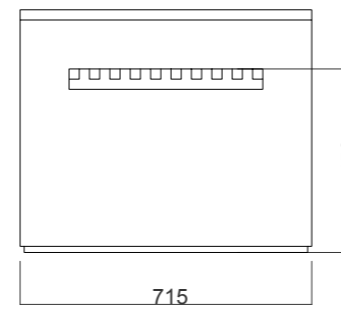

. l'illuminata 02

panca con doghe in legno e base in pietra leccese con lampada segna-passo

Via Giovanni da Milano, 2
Milano - 20133 - ITALY
info@de-signum.com
www.de-signum.com

Client: **PIMAR**
Project: Sistema Panchine
Design: Lorenzo Longo