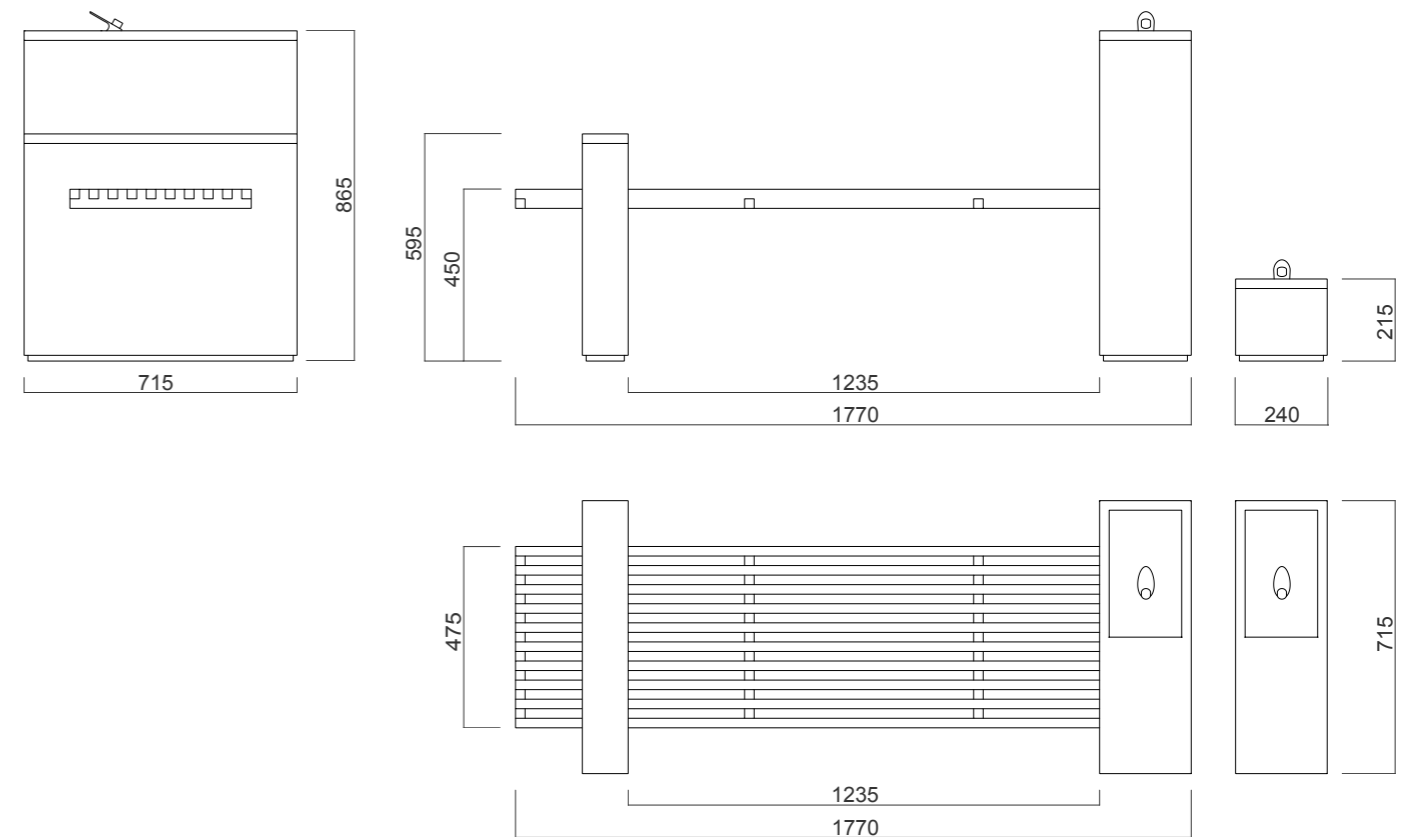

. l'idratata

panca con doghe in legno e base in pietra leccese con fontana.
Opz. fontana a pedale per animali domestici