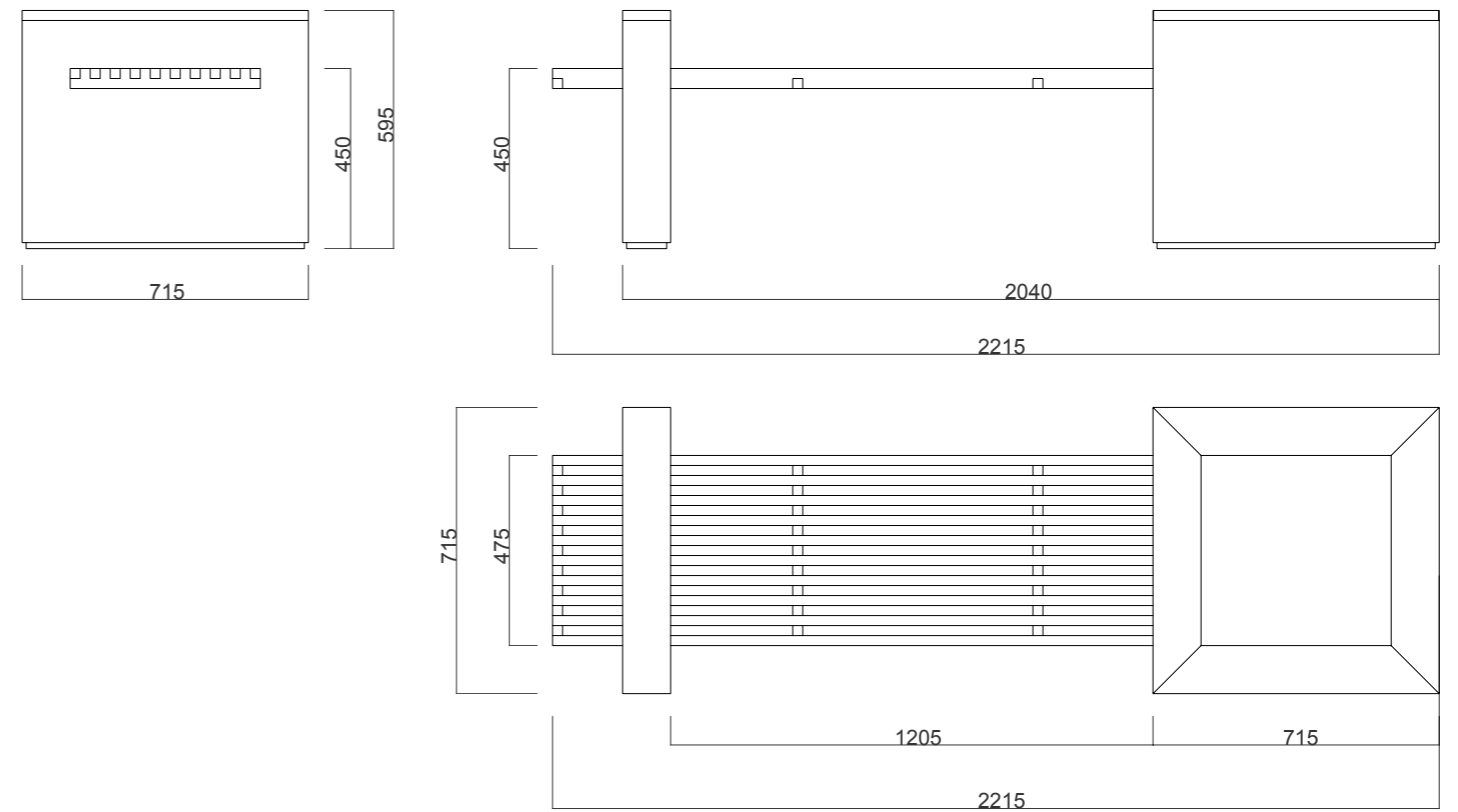

. la maritata
doppia panca con doghe in legno e base con vaso in pietra leccese

. la conviviale

panca doppia angolare con doghe in legno e base in pietra leccese con vaso

Via Giovanni da Milano, 2
Milano - 20133 - ITALY
info@de-signum.com
www.de-signum.com