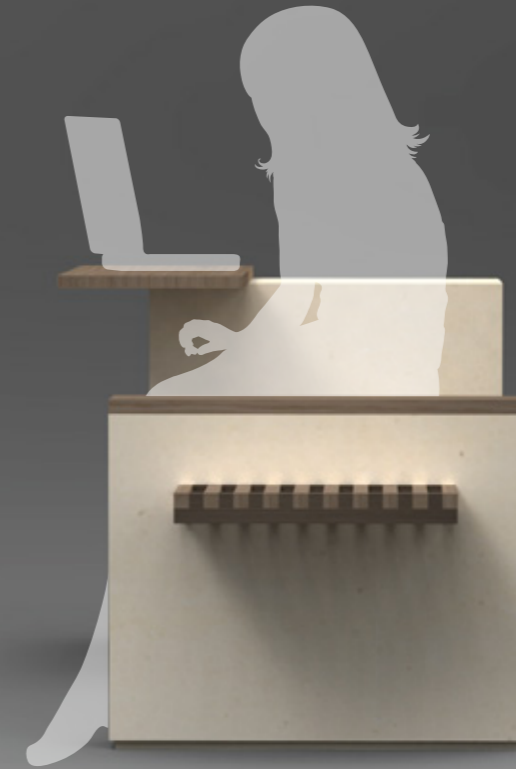

. l'illuminata 02

panca con doghe in legno e base in pietra leccese con lampada segna-passo

Via Giovanni da Milano, 2
Milano - 20133 - ITALY
info@de-signum.com
www.de-signum.com

Client: **PIMAR**
Project: Sistema Panchine
Design: Lorenzo Longo

. l'illuminata 03

panca con doghe in legno e base in pietra leccese con lampada a effetto grigliato

. la tecnologica

panca con doghe in legno e base in pietra leccese con piano d'appoggio per l'utilizzo del PC