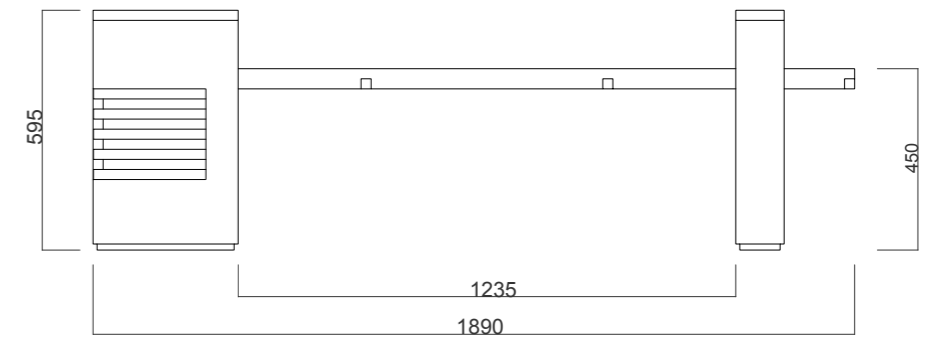

. l'illuminata 03

panca con doghe in legno e base in pietra leccese con lampada a effetto grigliato