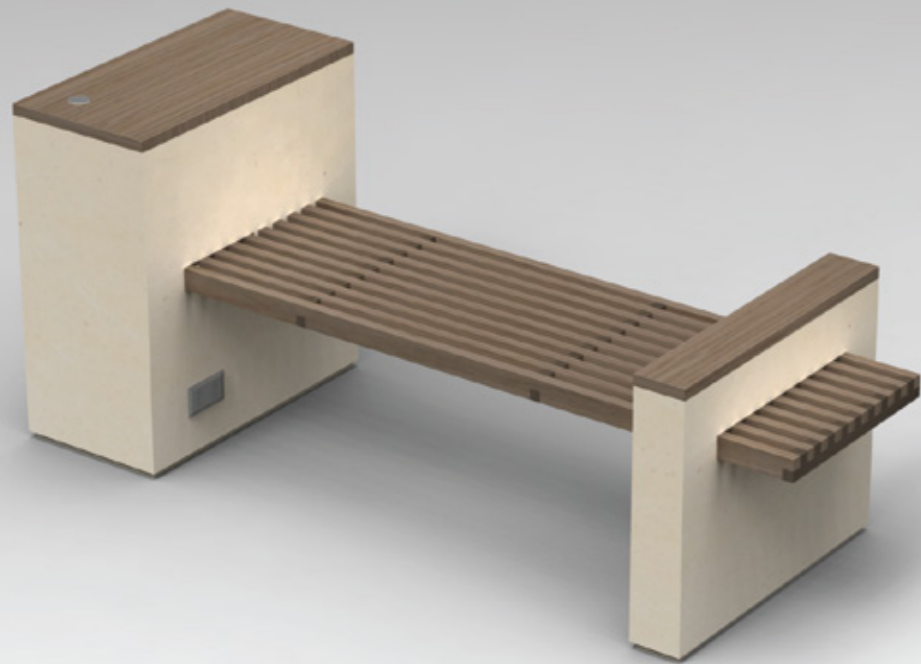

Blocks. Sistema di panchine e arredo urbano

Materiali:

Pietra leccese

Legno con trattamento idrorepellente

(resta da valutare l'essenza di legno e tipologia di venatura)

Dettagli in lamiera

Componenti elettrici e corpi luminosi

. l'illuminata 02

panca con doghe in legno e base in pietra leccese con lampada segna-passo

Via Giovanni da Milano, 2
Milano - 20133 - ITALY
info@de-signum.com
www.de-signum.com

Client: **PIMAR**
Project: Sistema Panchine
Design: Lorenzo Longo

. l'illuminata 03

panca con doghe in legno e base in pietra leccese con lampada a effetto grigliato

. la tecnologica

panca con doghe in legno e base in pietra leccese con piano d'appoggio per l'utilizzo del PC

. l'idratata

panca con doghe in legno e base in pietra leccese con fontana.
Opz. fontana a pedale per animali domestici

. l'educata

panca con doghe in legno e base in pietra leccese con gettacarte e portacenere