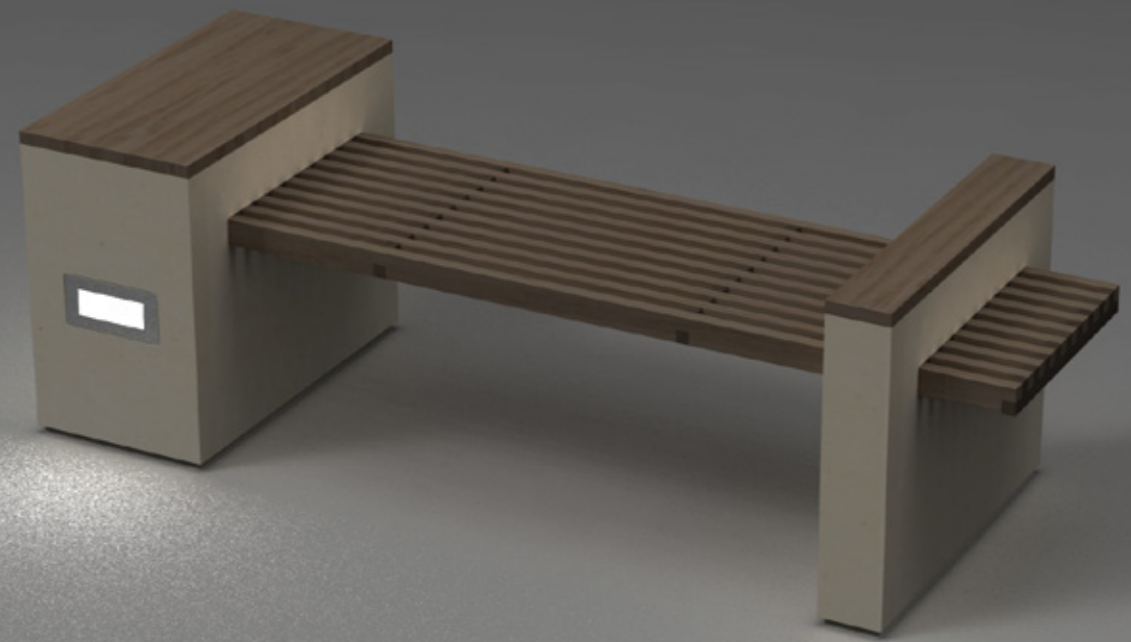

. l'illuminata 02

panca con doghe in legno e base in pietra leccese con lampada segna-passo

Via Giovanni da Milano, 2
Milano - 20133 - ITALY
info@de-signum.com
www.de-signum.com

Client: **PIMAR**
Project: Sistema Panchine
Design: Lorenzo Longo