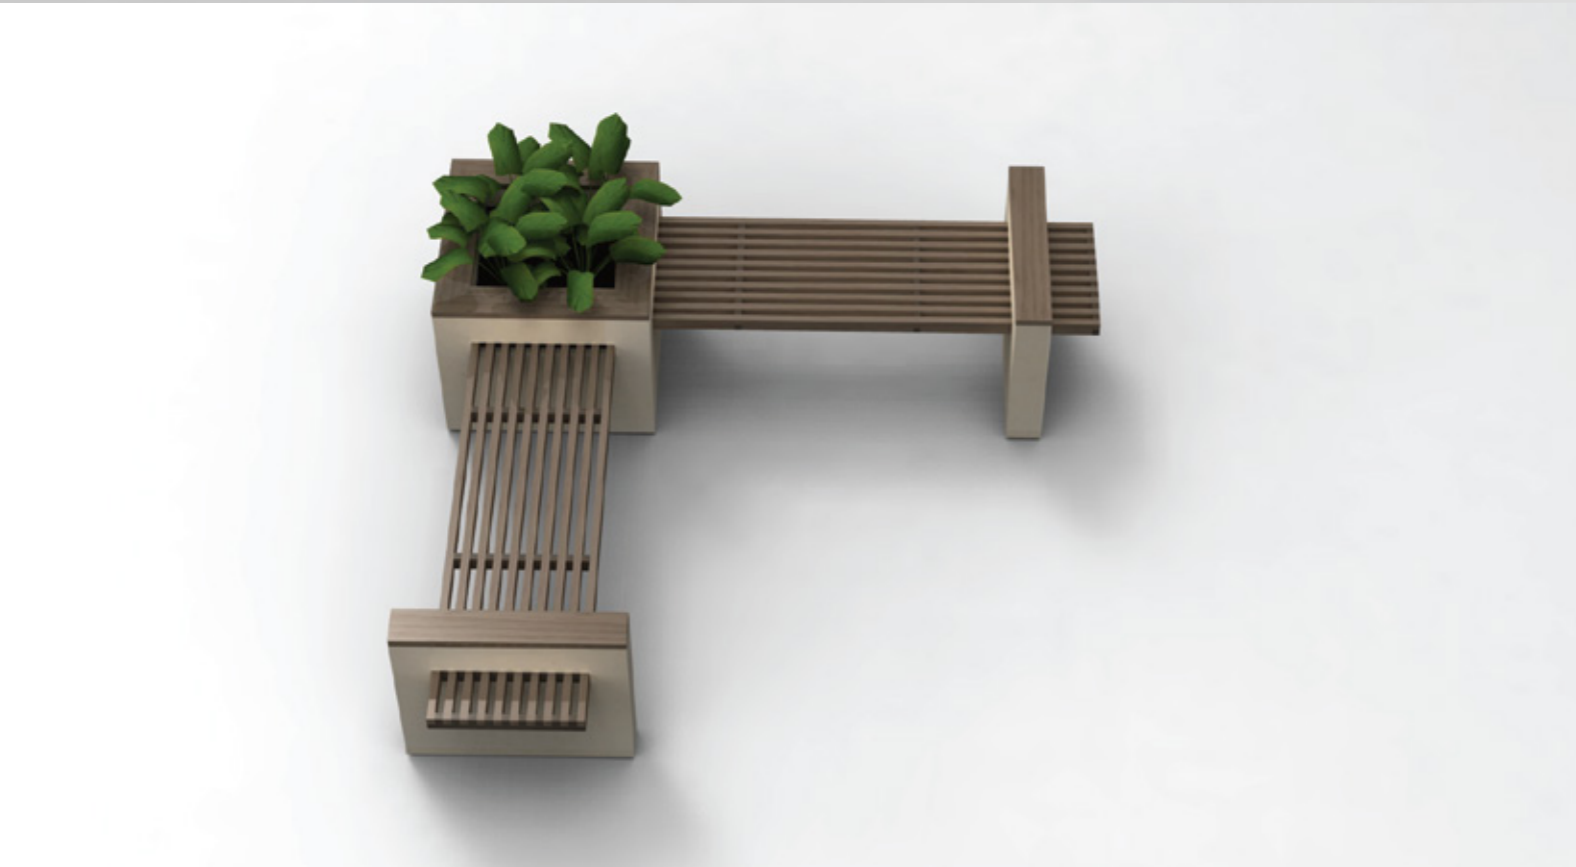

Blocks. Sistema di panchine e arredo urbano

Materiali:

Pietra leccese

Legno con trattamento idrorepellente

(resta da valutare l'essenza di legno e tipologia di venatura)

Dettagli in lamiera

Componenti elettrici e corpi luminosi

con elevato indice di protezione alle intemperie IP65 - IP66

Ferramenta e bulloneria in acciaio

. la semplice
panca con doghe in legno e base in pietra leccese

. la naturalista
panca con doghe in legno e base con vaso in pietra leccese

. la maritata
doppia panca con doghe in legno e base con vaso in pietra leccese

. la conviviale

panca doppia angolare con doghe in legno e base in pietra leccese con vaso

Via Giovanni da Milano, 2
Milano - 20133 - ITALY
info@de-signum.com
www.de-signum.com

. l'illuminata 03

panca con doghe in legno e base in pietra leccese con lampada a effetto grigliato

. la tecnologica

panca con doghe in legno e base in pietra leccese con piano d'appoggio per l'utilizzo del PC