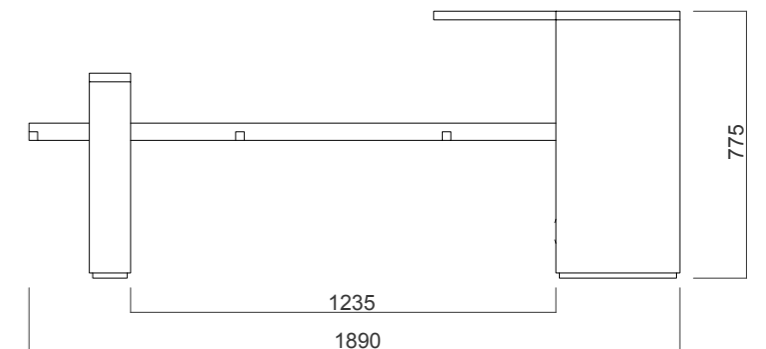

. la tecnologica

panca con doghe in legno e base in pietra leccese con piano d'appoggio per l'utilizzo del PC