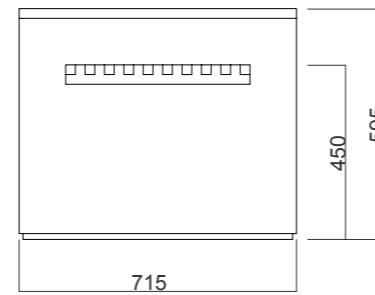

. la semplice
panca con doghe in legno e base in pietra leccese