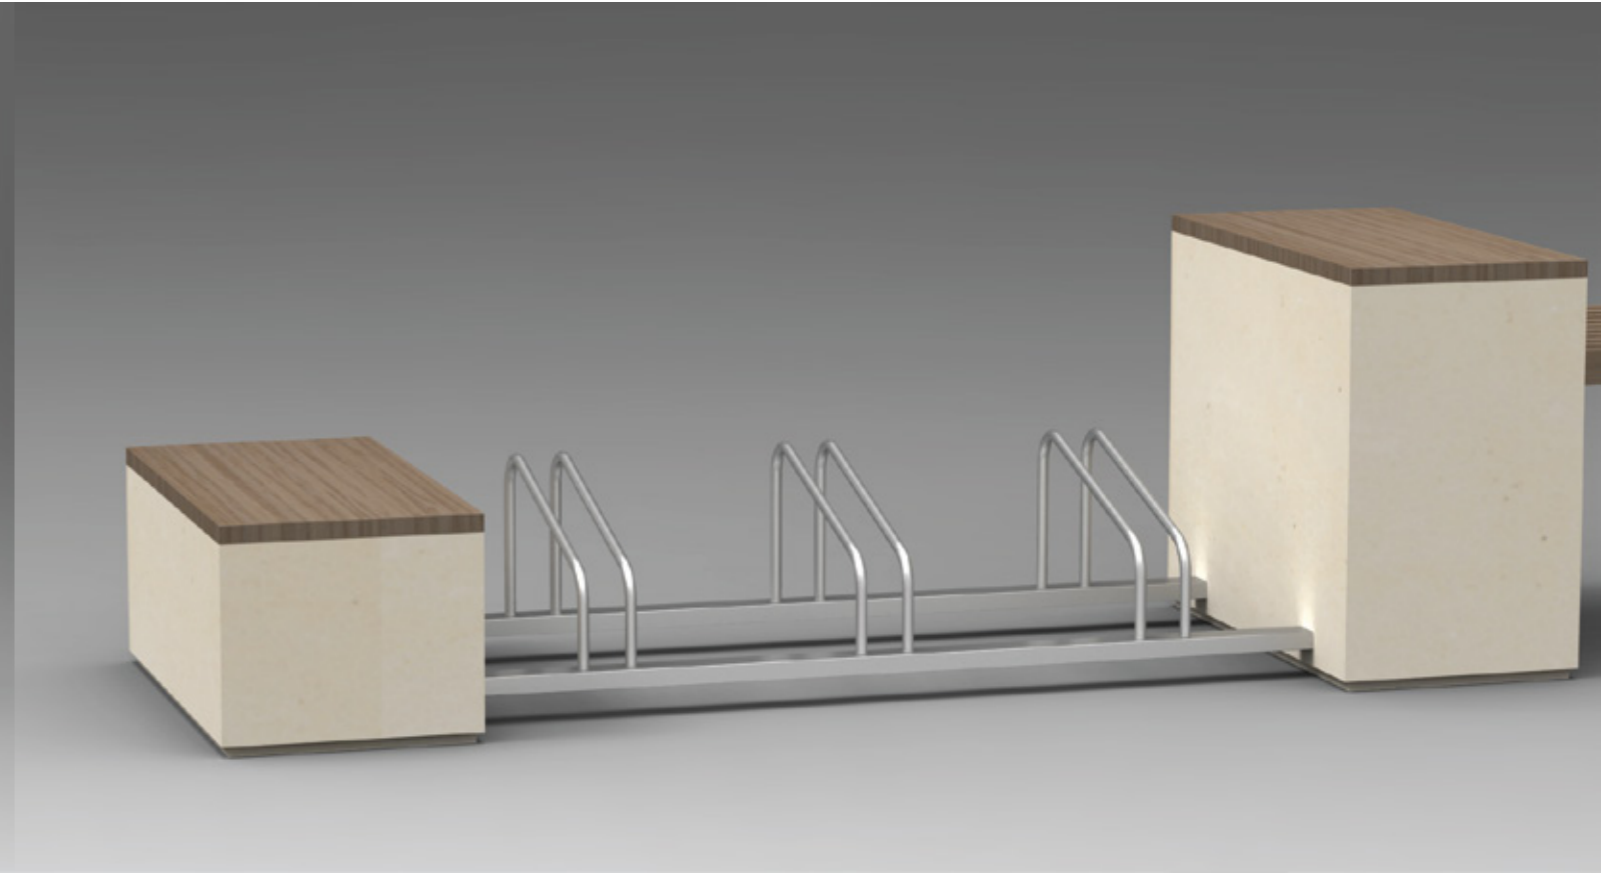

. la sportiva

panca con doghe in legno e base in pietra leccese con rastrelliera per bici in acciaio