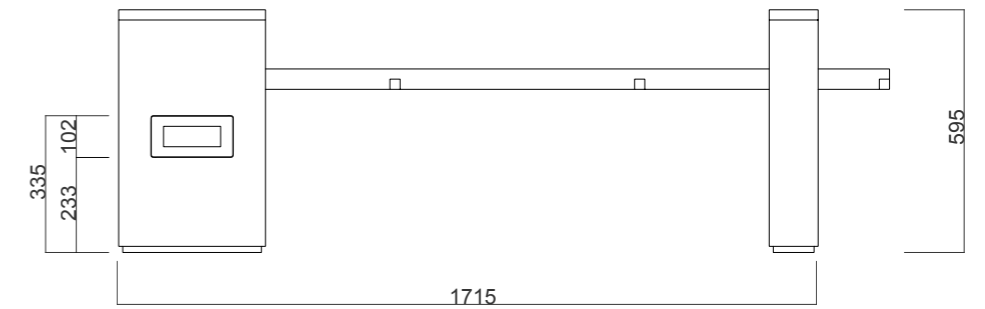

. l'illuminata 02

panca con doghe in legno e base in pietra leccese con lampada segna-passo

Via Giovanni da Milano, 2
Milano - 20133 - ITALY
info@de-signum.com
www.de-signum.com

Client: **PIMAR**
Project: Sistema Panchine
Design: Lorenzo Longo