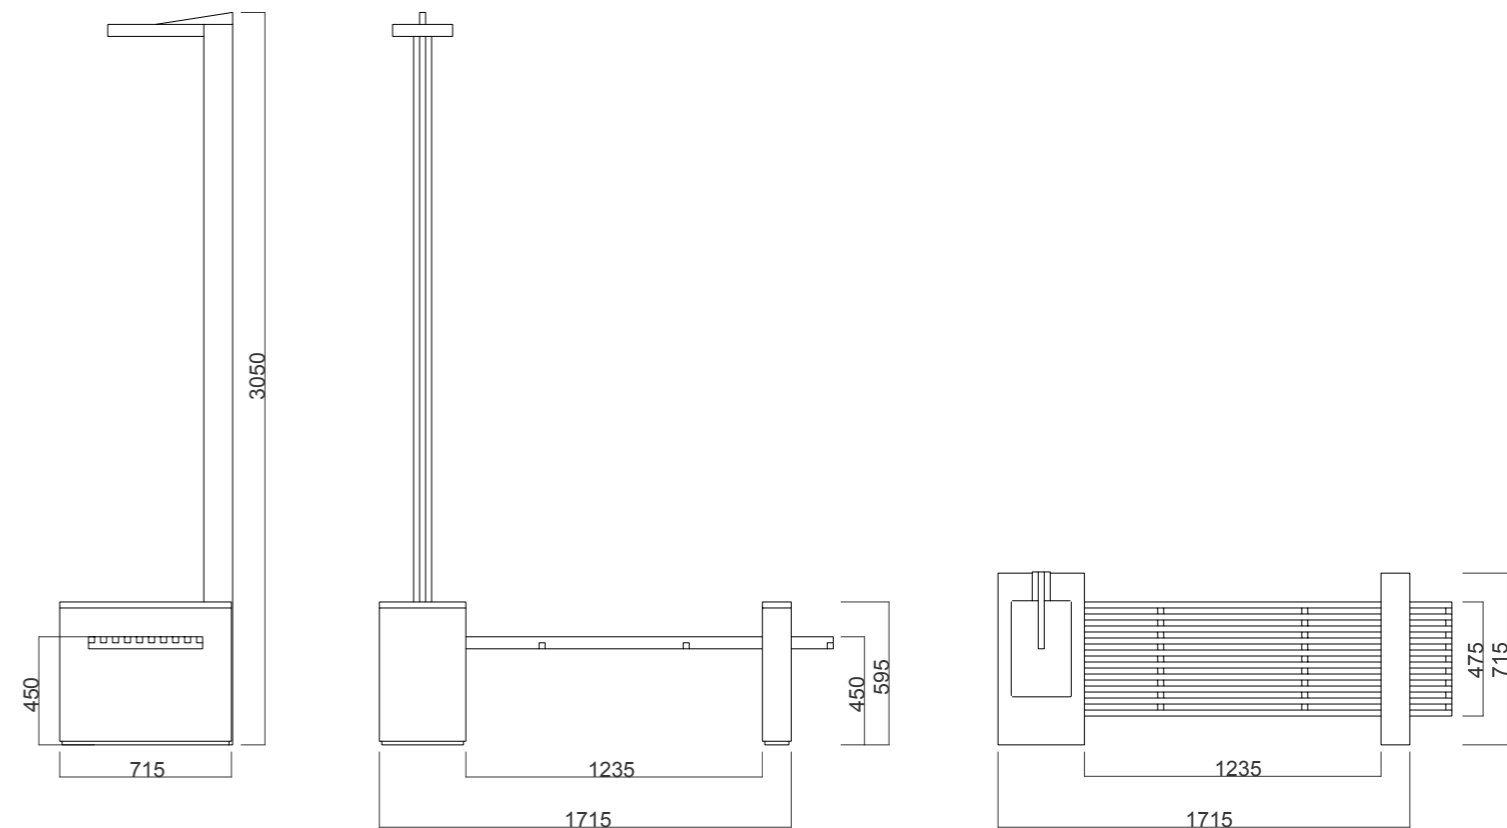

. l'illuminata 01

panca con doghe in legno e base in pietra leccese con lampione a led