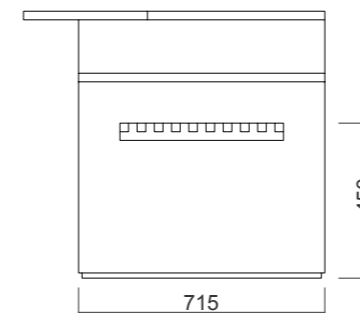

. la tecnologica

panca con doghe in legno e base in pietra leccese con piano d'appoggio per l'utilizzo del PC