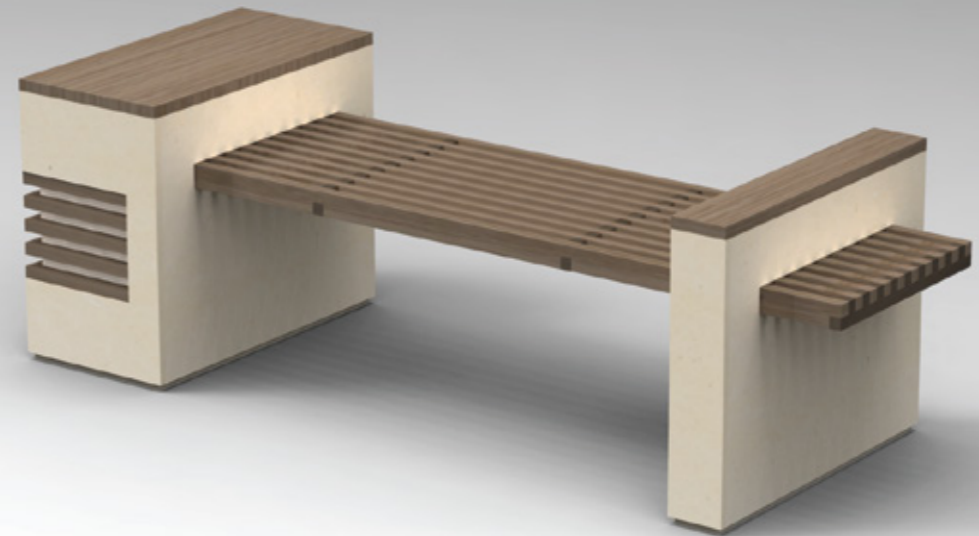

Blocks. Sistema di panchine e arredo urbano

Materiali:

Pietra leccese

Legno con trattamento idrorepellente

(resta da valutare l'essenza di legno e tipologia di venatura)

Dettagli in lamiera

Componenti elettrici e corpi luminosi

. l'illuminata 02

panca con doghe in legno e base in pietra leccese con lampada segna-passo

Via Giovanni da Milano, 2
Milano - 20133 - ITALY
info@de-signum.com
www.de-signum.com

Client: **PIMAR**
Project: Sistema Panchine
Design: Lorenzo Longo

. l'illuminata 03

panca con doghe in legno e base in pietra leccese con lampada a effetto grigliato

. la tecnologica

panca con doghe in legno e base in pietra leccese con piano d'appoggio per l'utilizzo del PC

. l'idratata

panca con doghe in legno e base in pietra leccese con fontana.
Opz. fontana a pedale per animali domestici

. l'educata

panca con doghe in legno e base in pietra leccese con gettacarte e portacenere