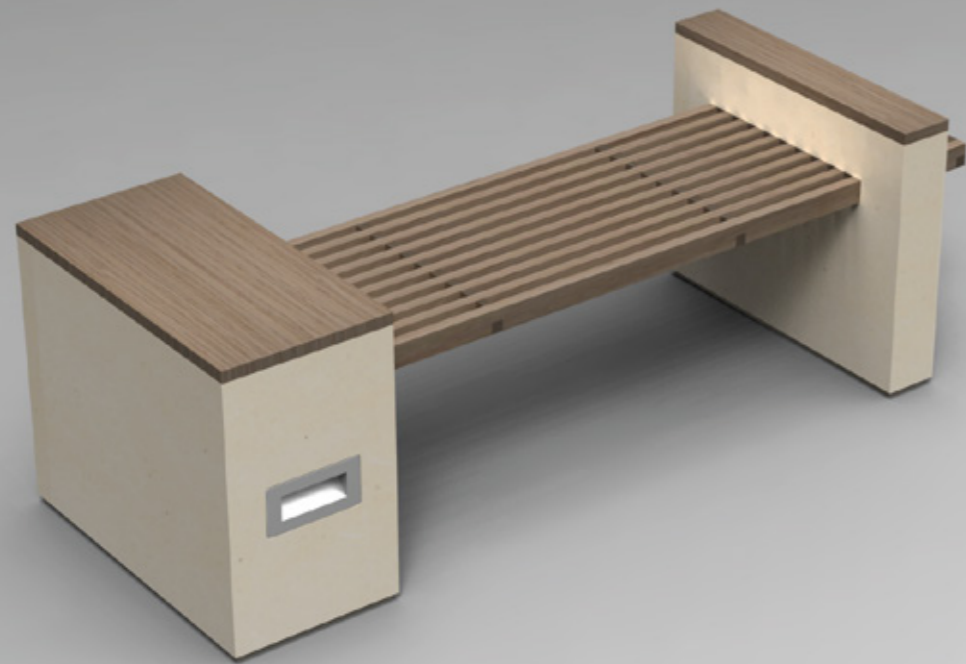

. l'illuminata 02

panca con doghe in legno e base in pietra leccese con lampada segna-passo

Via Giovanni da Milano, 2
Milano - 20133 - ITALY
info@de-signum.com
www.de-signum.com

Client: **PIMAR**
Project: Sistema Panchine
Design: Lorenzo Longo