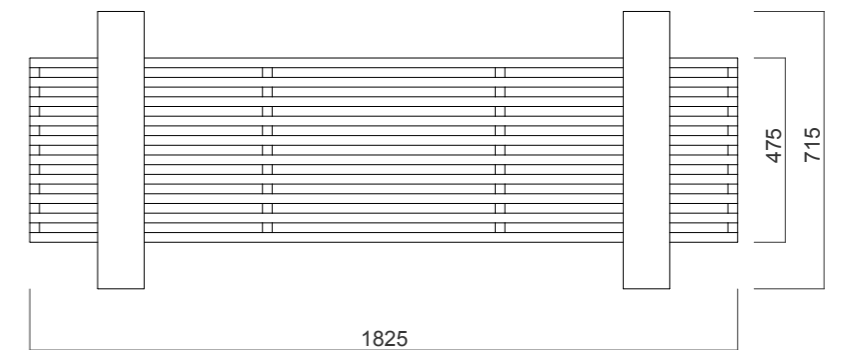

. la semplice
panca con doghe in legno e base in pietra leccese