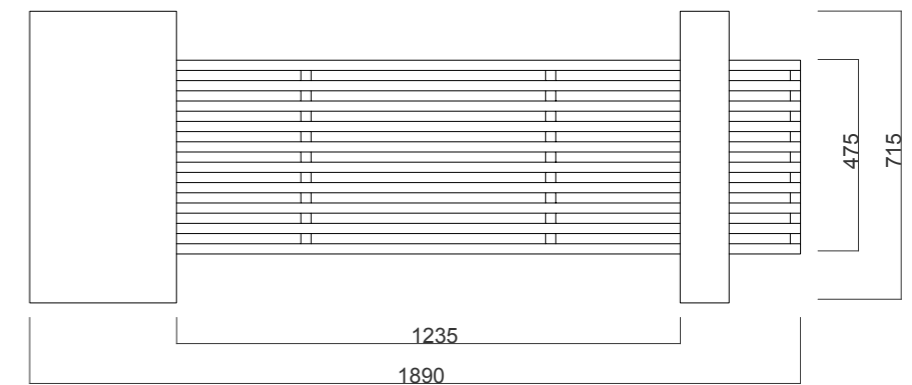

. l'illuminata 02

panca con doghe in legno e base in pietra leccese con lampada segna-passo

Via Giovanni da Milano, 2
Milano - 20133 - ITALY
info@de-signum.com
www.de-signum.com

Client: **PIMAR**
Project: Sistema Panchine
Design: Lorenzo Longo